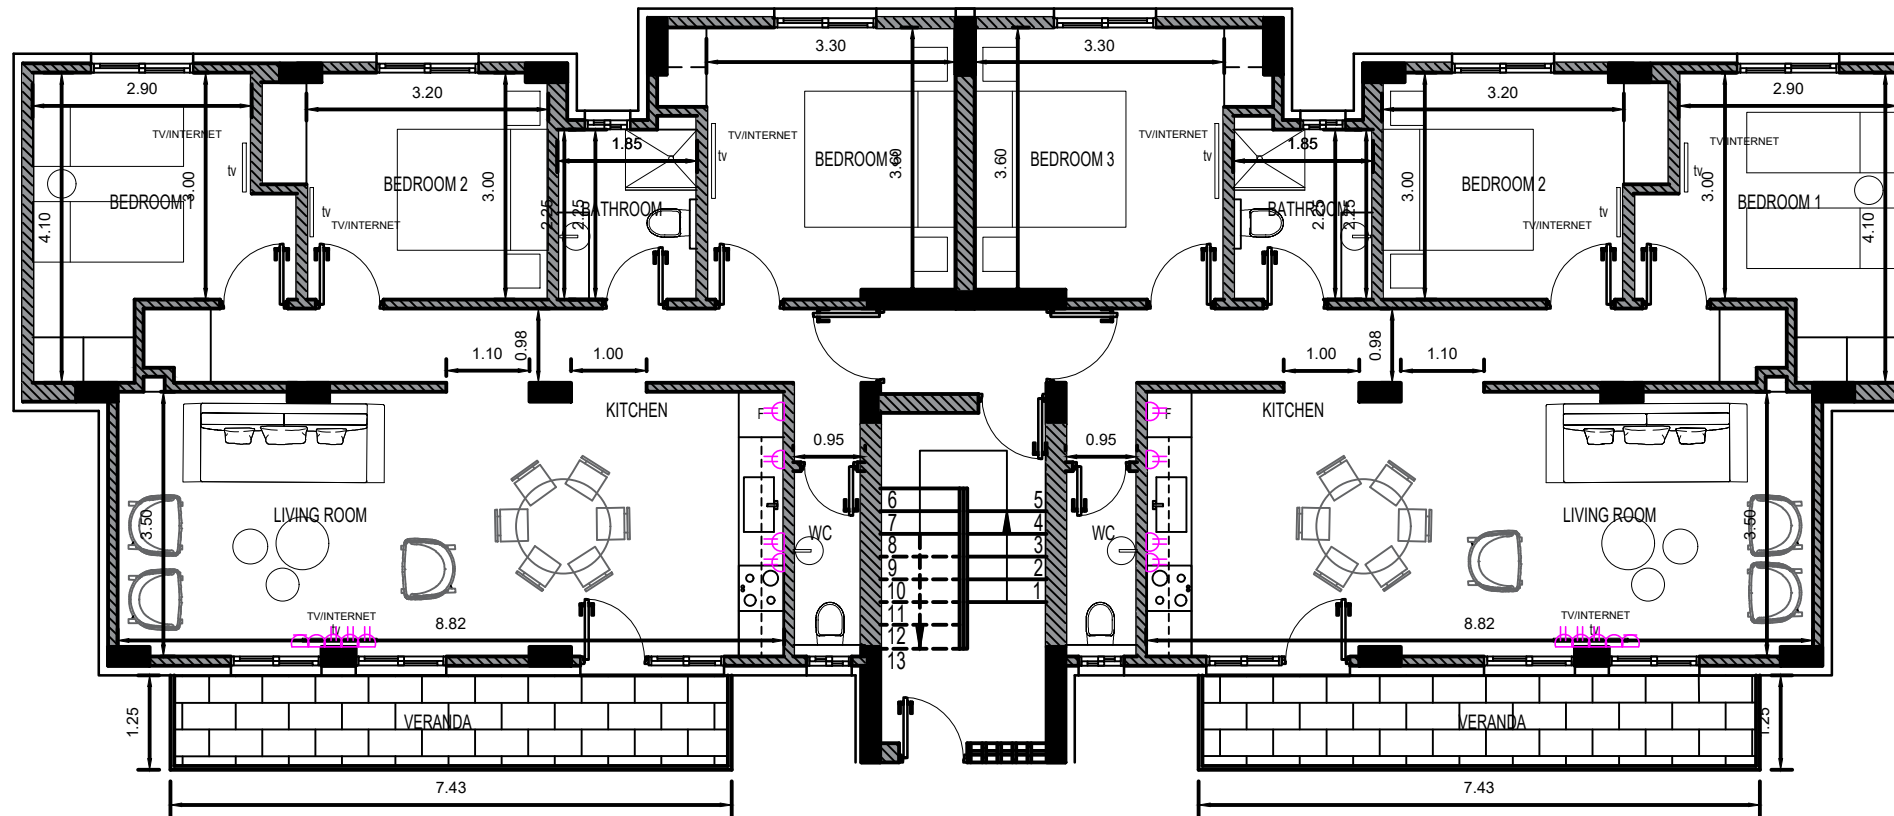

# 3 BDRM APARTMENTS

-  WATERPROOF
-  TV/INTERNET
-  DUBBLE SOCKET

ΠΡΟΤΕΙΝΟΜΕΝΗ ΚΑΤΟΨΗ ΙΣΟΓΕΙΟΥ, 10Σ  
 ΟΡΟΦΟΣ, 20Σ ΟΡΟΦΟΣ | SCALE 1:100

BLOCK A,B,C ΣΥΝΟΛΟ =18  
 ΔΙΑΜΕΡΙΣΜΑΤΑ 3 ΥΠΝΟΔΩΜΑΤΙΩΝ

Notes:

Drawing: A3