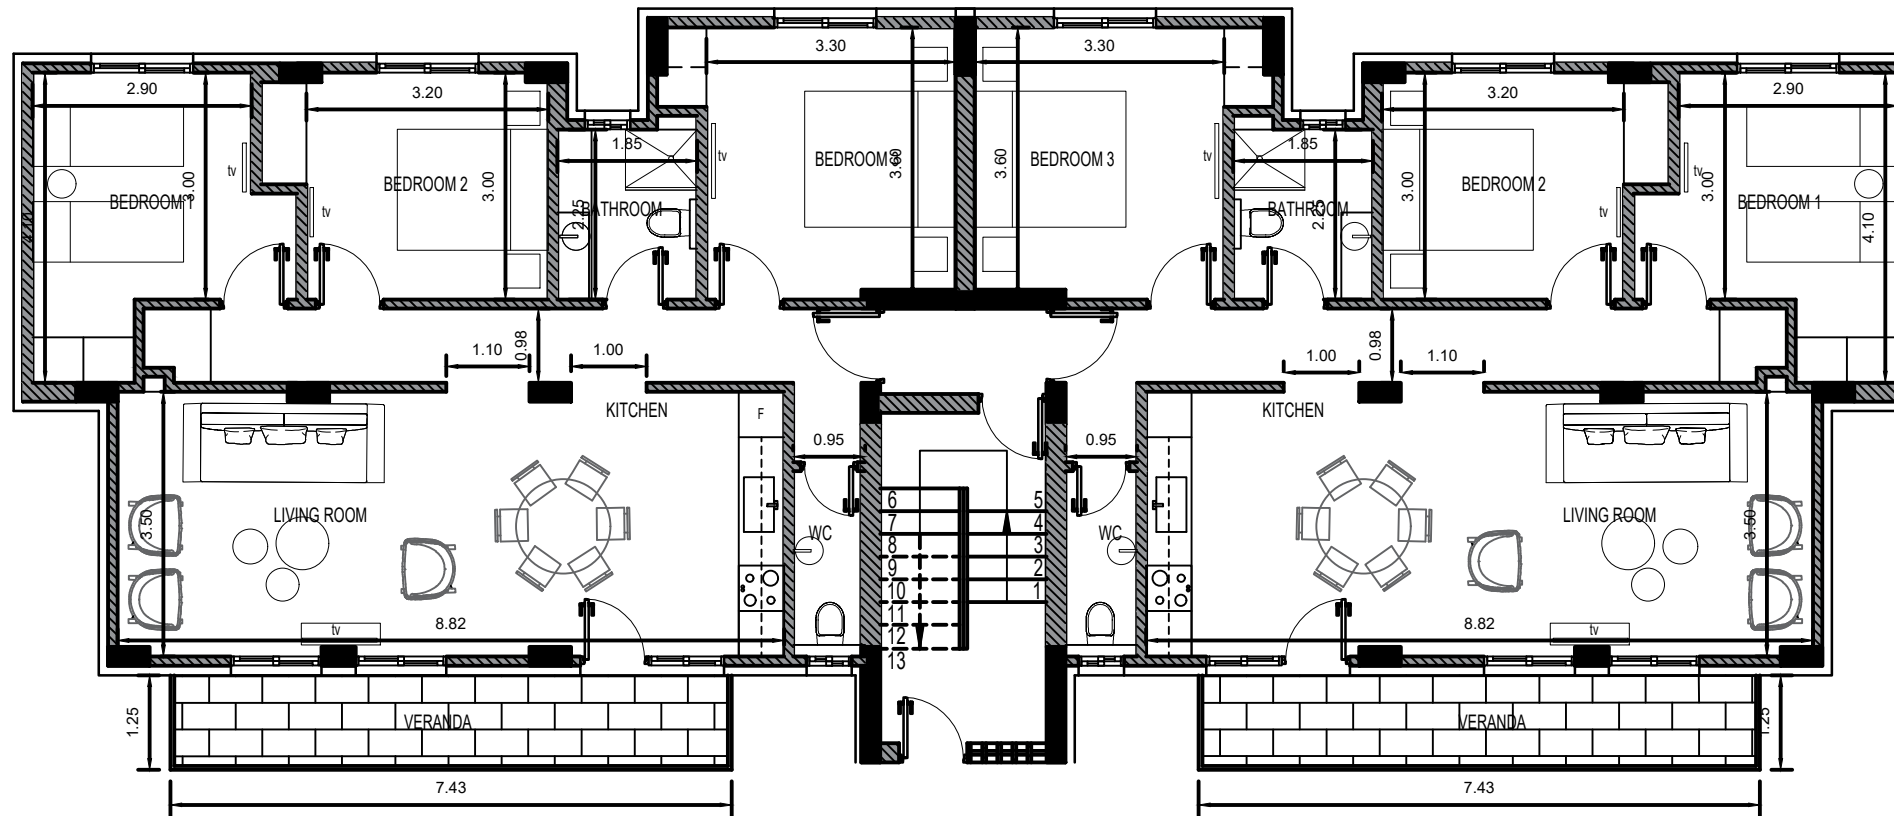

# 3 BDRM APARTMENTS

ΠΡΟΤΕΙΝΟΜΕΝΗ ΚΑΤΟΨΗ ΙΣΟΓΕΙΟΥ, 10Σ  
ΟΡΟΦΟΣ, 20Σ ΟΡΟΦΟΣ | SCALE 1:100  
BLOCK A,B,C ΣΥΝΟΛΟ =18  
ΔΙΑΜΕΡΙΣΜΑΤΑ 3 ΥΠΝΟΔΩΜΑΤΙΩΝ

Notes:

Drawing: A3

Client: PASYDY PLATRES

Scale: 1:100

Drawn by: GDI