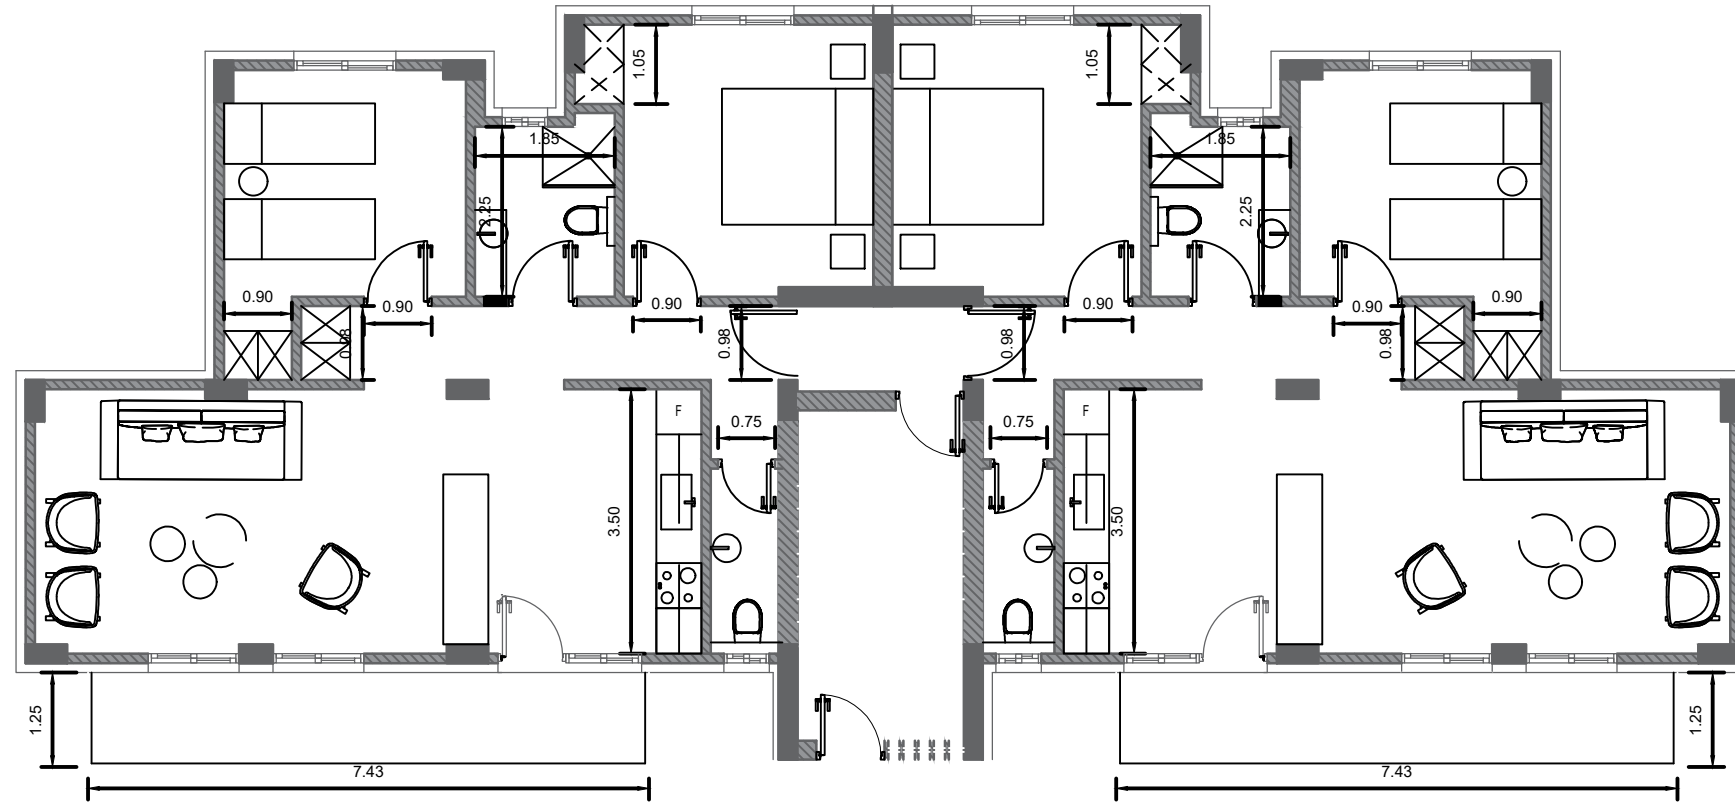

# 2 BDRM APARTMENTS

■ ΠΡΟΣΘΗΚΕΣ ΚΑΤΟΨΗ ΙΣΟΓΕΙΟΥ, 1ΟΣ  
ΟΡΟΦΟΣ, 2ΟΣ ΟΡΟΦΟΣ | SCALE 1:100

**BLOCK D,E,F ΣΥΝΟΛΟ =18  
ΔΙΑΜΕΡΙΣΜΑΤΑ 2 ΥΠΝΟΔΩΜΑΤΙΩΝ**

Notes:

Drawing: **A3**

Client: PASYDY PLATRES

Scale: 1:100

Drawn by: GDI