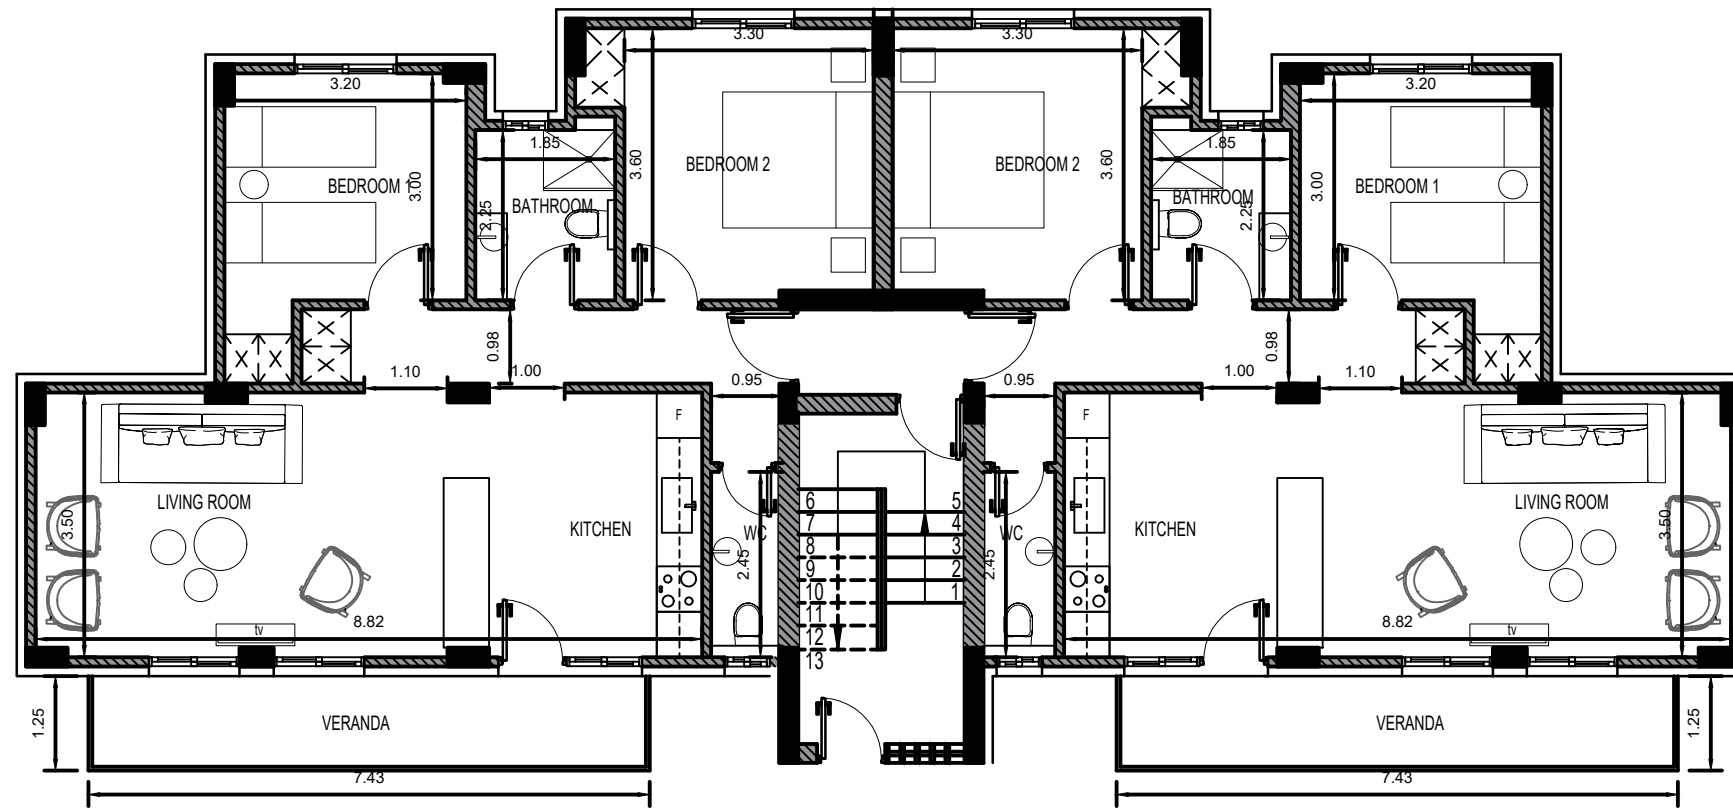

# 2 BDRM APARTMENTS

ΠΡΟΤΕΙΝΟΜΕΝΗ ΚΑΤΟΨΗ ΙΣΟΓΕΙΟΥ, 10Σ  
ΟΡΟΦΟΣ, 20Σ ΟΡΟΦΟΣ | SCALE 1:100

BLOCK D,E,F ΣΥΝΟΛΟ =18  
ΔΙΑΜΕΡΙΣΜΑΤΑ 2 ΥΠΝΟΔΩΜΑΤΙΩΝ

Notes:

Drawing: A3

Client: PASYDY PLATRES

Scale: 1:100

Drawn by: GDI